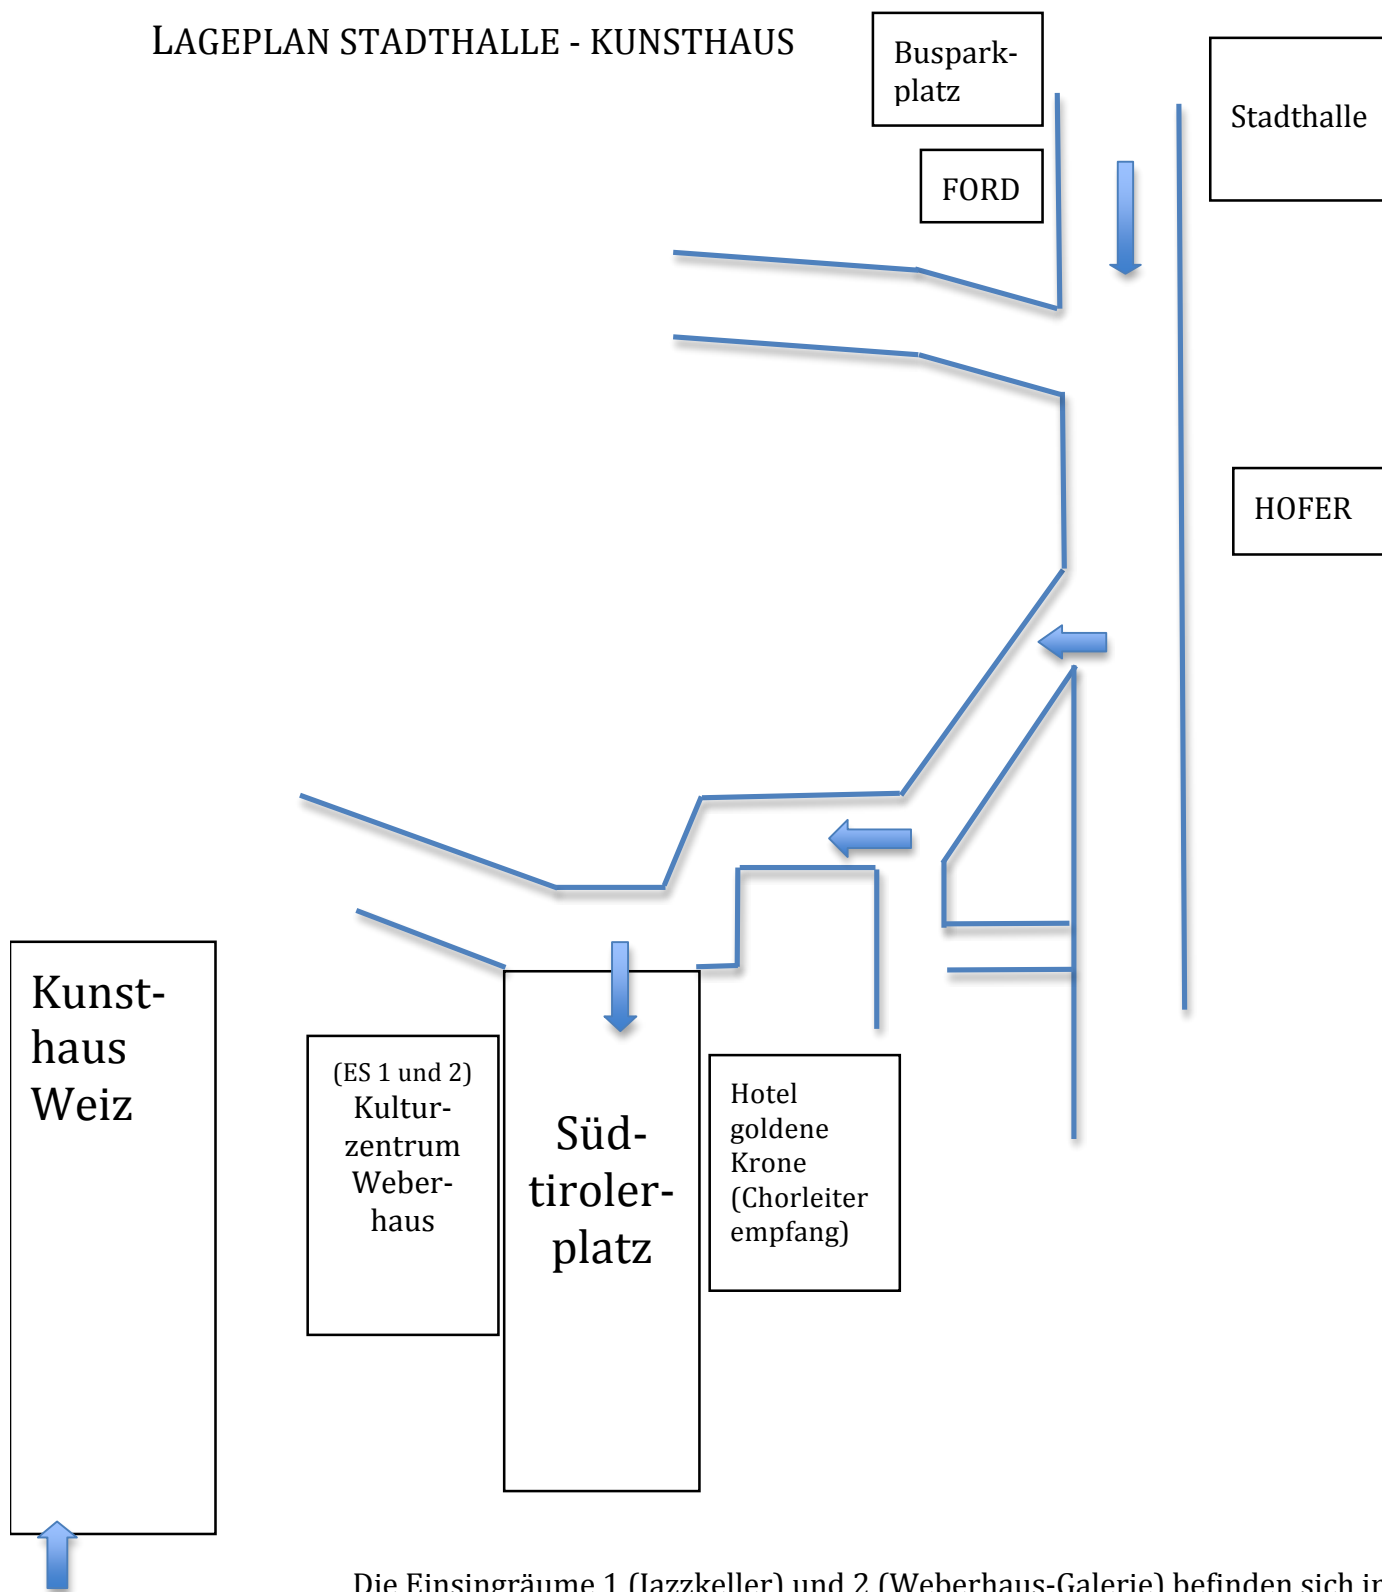

LAGEPLAN STADTHALLE - KUNSTHAUS

Die Einsingräume 1 (Jazzkeller) und 2 (Weberhaus-Galerie) befinden sich im Kulturzentrum Weberhaus, Einsingraum 3 (Hannes-Schwarz-Saal) im Kunsthaus (Altes Rathaus erster Stock)
Wegzeit von der Stadthalle bis zum Kunsthaus: ca. 15 Min
Wegweiser sind entlang der Straße!!!